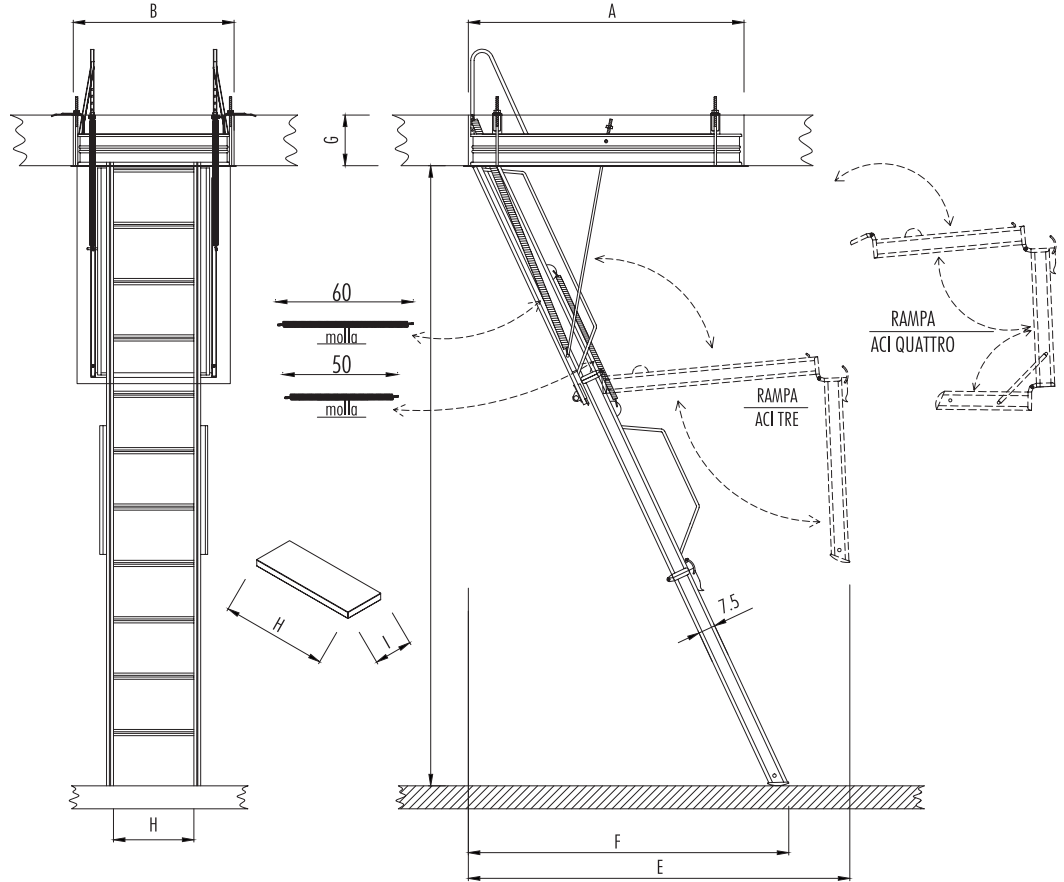

### ACI QUATTRO

Aletta del corpo cassonetto 3cm.  
Frame's width

MODELLO	A x B				C	G	E	F	B	H	I
AQ 3 STANDARD	120 x 70				265 / 275 *	18 / 28	175	145-132	60	24	7
					276 / 290 *		180	157-127			
	130 x 70				265 / 275 *		175	145-132	70	34	7
					276 / 290 *		180	157-127			
				291 / 300 *		185	157-127				
AQ 3 SPECIALE	140x70	140x80	140x90	140x100	265 / 300*	18 / 28					
	150x70	150x80	150x90	150x100							
	160x70	160x80	160x90	160x100	265 / 300*	18 / 28					
	170x70	170x80	170x90	170x100							
	180x70	180x80	180x90	180x100	265 / 300*	18 / 28					
	190x70	190x80	190x90	190x100							
	200x70	200x80	200x90	200x100	265 / 300*	18 / 28					
	130x70						301 / 320**	18 / 28			
	140x70	140x80	140x90	140x100	301 / 335**	18 / 28					
	150x70	150x80	150x90	150x100	336 / 365**	18 / 28					
	160x70	160x80	160x90	160x100	336 / 395**	18 / 28					
	170x70	170x80	170x90	170x100	396 / 425**	18 / 28					
	180x70	180x80	180x90	180x100	426 / 455**	18 / 28					
	190x70	190x80	190x90	190x100	456 / 485**	18 / 28					
200x70	200x80	200x90	200x100	486 / 500**	18 / 28						

MODELLO	A x B					C	G	E	F	B	H	H
AQ 4 STANDARD	90 x 70					265 / 280 *	18 / 28	135	118-110	60	24	7
						265 / 275 *		140	128-102			
	100 x 70					276 / 290 *		140	136-117			
						291 / 300 *		150	142-124	70	34	7
					291 / 300 *		150	142-124				
AQ 4 SPECIALE	90x80	90x90	90x100	90x110	90x120	265 / 280 *	18 / 28					
						265 / 275 *						
	100x80	100x90	100x100	100x110	100x120	276 / 290 *						
						291 / 300 *						
						265 / 275 *						
	110x80	110x90	110x100	110x110	110x120	276 / 290 *						
						291 / 300 *						
	120x80	120x90	120x100	120x110	120x120	291 / 300 *						
	120x70					301 / 360 **		18 / 28				
		120x80	120x90	120x100	120x120	301 / 360 **		18 / 28				
	130x70					361 / 380 **		18 / 28				
	130x80	130x90	130x100	130x120	361 / 380 **	18 / 28						
140x70	140x80	140x90	140x100	140x120	381 / 400 **	18 / 28						