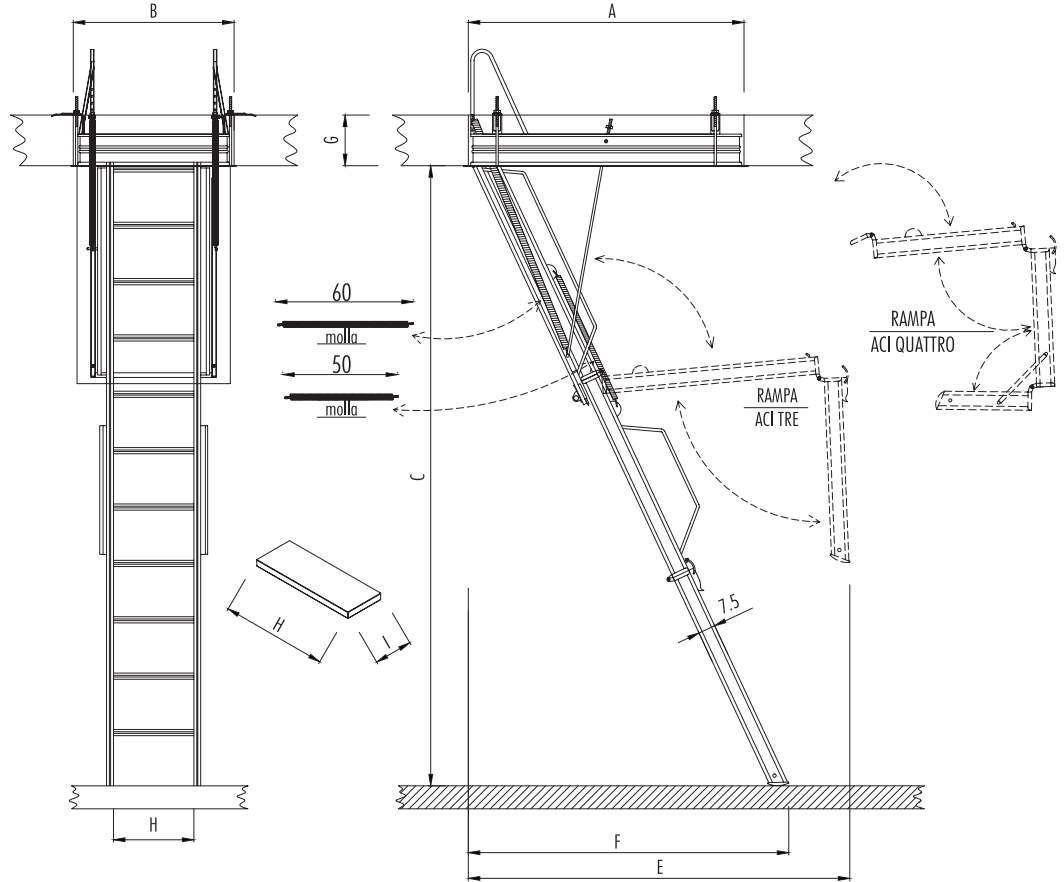

DATI TECNICI/TECHNICAL DATA

ACI TRE

ACI QUATTRO

Aletta del corpo cassonetto 3cm.
Frame's width

MODELLO	A x B				C	G	E	F	I	
ACI 3 STANDARD	120 x 70				265 / 275 *	18 / 28	175	145-132	34°	7
					276 / 290 *		180	157-127		
	130 x 70				265 / 275 *		175	145-132		7
					276 / 290 *		180	157-127		
				291 / 300 *		185	157-127			
ACI 3 SPECIALE	140x70	140x80	140x90	140x100	265 / 300*	18 / 28				
	150x70	150x80	150x90	150x100						
	160x70	160x80	160x90	160x100	265 / 300*	18 / 28				
	170x70	170x80	170x90	170x100						
	180x70	180x80	180x90	180x100	265 / 300*	18 / 28				
	190x70	190x80	190x90	190x100						
	200x70	200x80	200x90	200x100	265 / 300*	18 / 28				
	130x70						301 / 320**	18 / 28		
	140x70	140x80	140x90	140x100	301 / 335**	18 / 28				
	150x70	150x80	150x90	150x100	336 / 365**	18 / 28				
	160x70	160x80	160x90	160x100	336 / 395**	18 / 28				
	170x70	170x80	170x90	170x100	396 / 425**	18 / 28				
	180x70	180x80	180x90	180x100	426 / 455**	18 / 28				
	190x70	190x80	190x90	190x100	456 / 485**	18 / 28				
200x70	200x80	200x90	200x100	486 / 500**	18 / 28					

MODELLO	A x B					C	G	E	F	H	
ACI 4 STANDARD	90 x 70					265 / 280 *	18 / 28	135	118-110	34°	7
						265 / 275 *		140	128-102		
	100 x 70					276 / 290 *		140	136-117		7
						291 / 300 *		150	142-124		
					291 / 300 *		150	142-124			
ACI 4 SPECIALE	90x80	90x90	90x100	90x110	90x120	265 / 280 *	18 / 28	* LUNGHEZZA RAMPA			
						265 / 275 *					
	100x80	100x90	100x100	100x110	100x120	276 / 290 *					
						291 / 300 *					
						265 / 275 *					
	110x80	110x90	110x100	110x110	110x120	276 / 290 *					
						291 / 300 *					
	120x80	120x90	120x100	120x110	120x120	291 / 300 *					
	120x70					301 / 360 **					18 / 28
		120x80	120x90	120x100	120x120	301 / 360 **					18 / 28
	130x70					361 / 380 **					18 / 28
	130x80	130x90	130x100	130x120	361 / 380 **	18 / 28					
140x70	140x80	140x90	140x100	140x120	381 / 400 **	18 / 28					