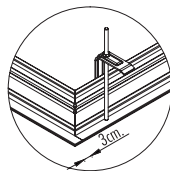

DATI TECNICI/TECHNICAL DATA

ACI TRE

ACI QUATTRO

Aletta del corpo cassonetto 3cm.
Frame's width

MODELLO	A x B				C	G	E	F	I	
ACI 3 STANDARD	120 x 70				265 / 275 *	18 / 28	175	145-132	34°	7
					276 / 290 *		180	157-127		
	130 x 70				265 / 275 *		175	145-132		7
					276 / 290 *		180	157-127		
				291 / 300 *		185	157-127			
ACI 3 SPECIALE	140x70	140x80	140x90	140x100	265 / 300*	18 / 28				
	150x70	150x80	150x90	150x100						
	160x70	160x80	160x90	160x100	265 / 300*	18 / 28				
	170x70	170x80	170x90	170x100						
	180x70	180x80	180x90	180x100	265 / 300*	18 / 28				
	190x70	190x80	190x90	190x100						
	200x70	200x80	200x90	200x100	265 / 300*	18 / 28				
	130x70						301 / 320**	18 / 28		
	140x70	140x80	140x90	140x100	301 / 335**	18 / 28				
	150x70	150x80	150x90	150x100	336 / 365**	18 / 28				
	160x70	160x80	160x90	160x100	336 / 395**	18 / 28				
	170x70	170x80	170x90	170x100	396 / 425**	18 / 28				
	180x70	180x80	180x90	180x100	426 / 455**	18 / 28				
	190x70	190x80	190x90	190x100	456 / 485**	18 / 28				
200x70	200x80	200x90	200x100	486 / 500**	18 / 28					

MODELLO	A x B					C	G	E	F	H	
ACI 4 STANDARD	90 x 70					265 / 280 *	18 / 28	135	118-110	34°	7
						265 / 275 *		140	128-102		
	100 x 70					276 / 290 *		140	136-117		7
						291 / 300 *		150	142-124		
					291 / 300 *		150	142-124			
ACI 4 SPECIALE	90x80	90x90	90x100	90x110	90x120	265 / 280 *	18 / 28	* LUNGHEZZA RAMPA			
						265 / 275 *					
	100x80	100x90	100x100	100x110	100x120	276 / 290 *					
						291 / 300 *					
						265 / 275 *					
	110x80	110x90	110x100	110x110	110x120	276 / 290 *					
						291 / 300 *					
	120x80	120x90	120x100	120x110	120x120	291 / 300 *					
	120x70					301 / 360 **					18 / 28
		120x80	120x90	120x100	120x120	301 / 360 **					18 / 28
	130x70					361 / 380 **					18 / 28
	130x80	130x90	130x100	130x120	361 / 380 **	18 / 28					
140x70	140x80	140x90	140x100	140x120	381 / 400 **	18 / 28					